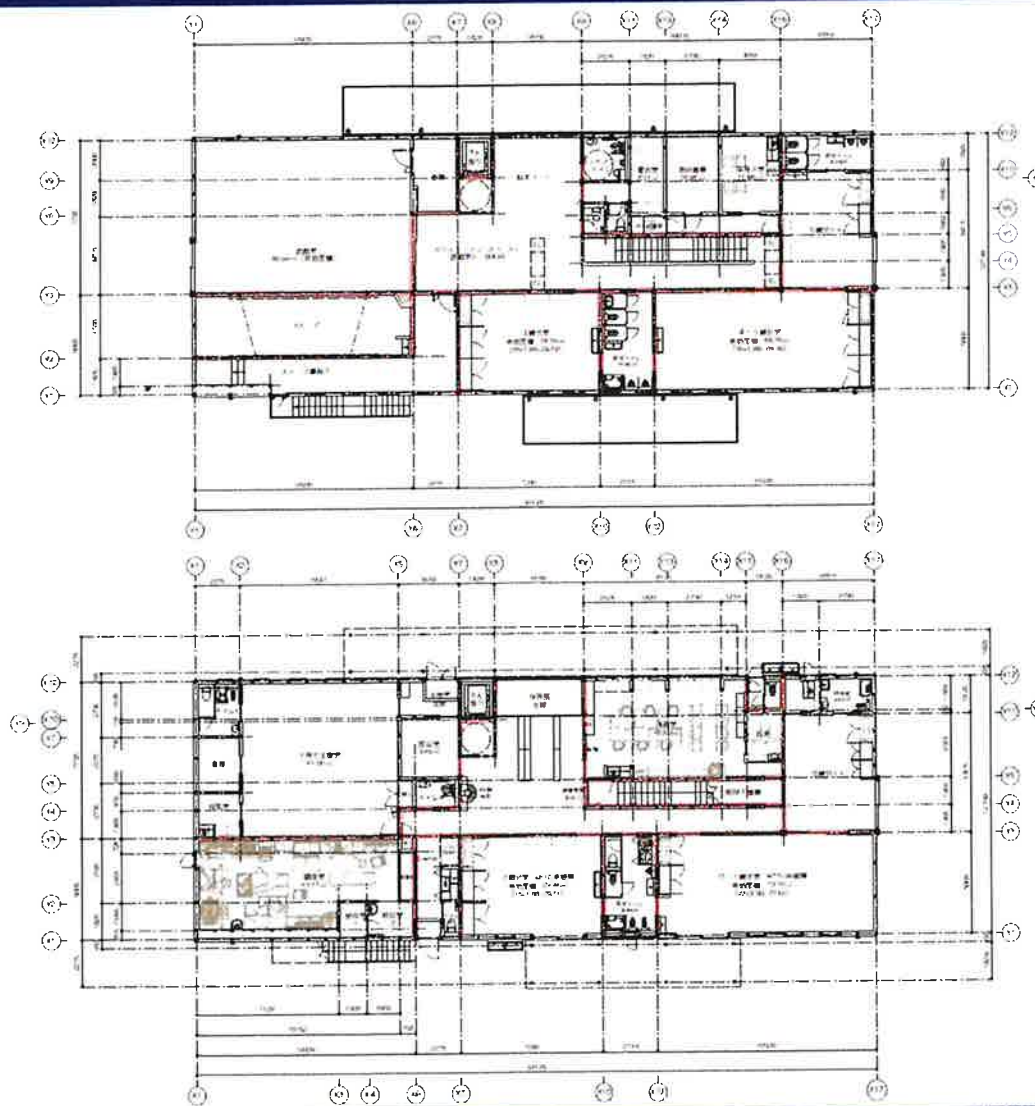

# 完成予想図

社会福祉法人みその児童福祉会

米子聖園マリア園

# 平面図 (予定)

米子聖園マリア園改築工事

2025.09.20

2階平面図

1階平面図

平面図 S-1/200

株式会社 木村設計+株式会社キムラデザイン

社会福祉法人みその児童福祉会